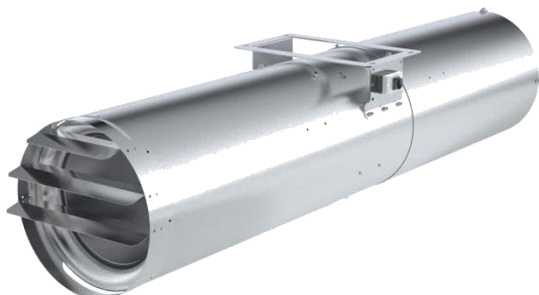

VEJE 415

Parkeergarage impuls ventilator.

Zoekt u een ventilator voor een specifiek werkpunt, neem dan gerust contact met ons op via 0416 391999 of info@ventinet.nl en we zullen een passende uitvoering voor u selecteren.

De ventilatoren zijn geschikt voor het afvoeren van rook en warme lucht en zijn gecertificeerd conform EN 12101-3 in de klasse F300.

Model	Veje 415 (R) T
Motor (standaard)	Norm motor IP55 0.37 / 1.5 kW 400/3/50
Voortstuwing	13 / 50 N
Toerental	1.480 / 2.900 opm.
Luchtsnelheid	11,2 / 22,6 m/s
In max	1,25 / 3,54 A
Behuizing	Staal gegalvaniseerd / gecoat in elke gewenste RAL kleur
Toepassing	Toepasbaar voor temperaturen t/m 40°C continue en 200°C of 400°C voor 120 minuten (F200/F400) of 300°C voor 60 minuten (F300)
	Ook in Ambient en omkeerbare (R) uitvoering