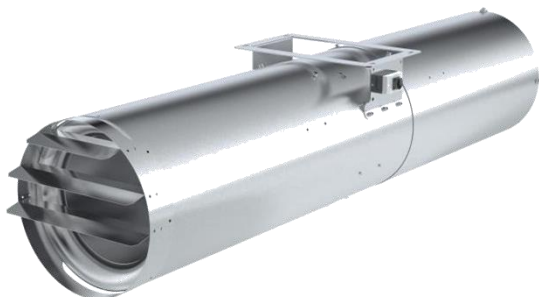

VEJE 315

Parkeergarage impuls ventilator.

Zoekt u een ventilator voor een specifiek werkpunt, neem dan gerust contact met ons op via 0416 391999 of info@ventinet.nl en we zullen een passende uitvoering voor u selecteren.

De ventilatoren zijn geschikt voor het afvoeren van rook en warme lucht en zijn gecertificeerd conform EN 12101-3 in de klasse F300.

Model	Veje 315 (R) T
Motor (standaard)	Norm motor IP55 0.2 / 0.8 kW 400/3/50
Voortstuwing	3 / 12 N
Toerental	1.400 / 2.820 opm.
Luchtsnelheid	6,2 / 12,1 m/s
In max	0,6 / 1,91 A
Behuizing	Staal gegalvaniseerd / gecoat in elke gewenste RAL kleur
Toepassing	Toepasbaar voor temperaturen t/m 40°C continue en 200°C voor 120 minuten (F200) of 300°C voor 60 minuten (F300). Ook in Ambient en omkeerbare (R) uitvoering