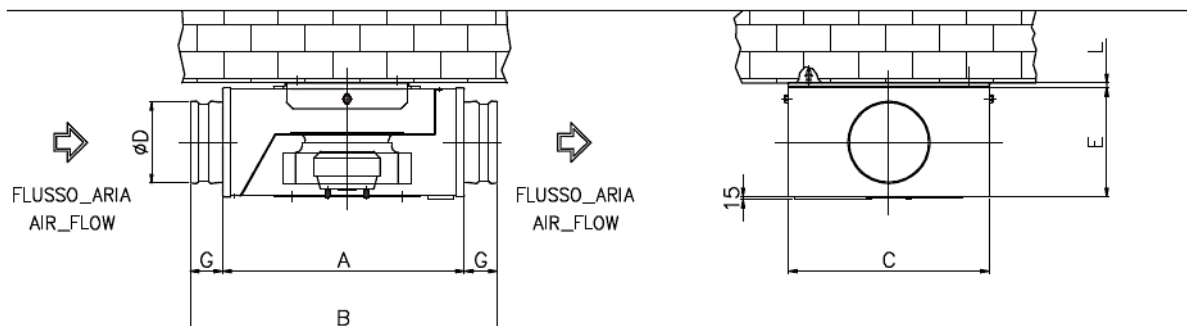

Afmetingen	100 t/m 315
Motor (standaard)	Buitenpool motor IP44, 230/1/50
Capaciteit	t/m 1.600 m ³ /h
Druk	t/m 500 Pa
Regeling	Trafo regeling
Extra	Aansluitdoos IP55 gemonteerd op behuizing
Accessoires	Dempers / Heaters / Roosters / Kleppen / Snelheidsregelaars

Maatindicatie VN-Mini Box

MODELLI / MODELS 100 / 125 / 150

MODELLI / MODELS 200 / 250 / 315

	A	B	C	D	E	F	G	I	L
100	433	510	307	99	167	-	40	-	10
125	433	510	307	124	167	-	40	-	10
150	433	510	307	150	187	-	40	-	10
200	503	580	373	198	233	260	40	60	10
250	503	610	373	247	283	310	55	60	10
315	503	610	423	314	343	370	55	60	10