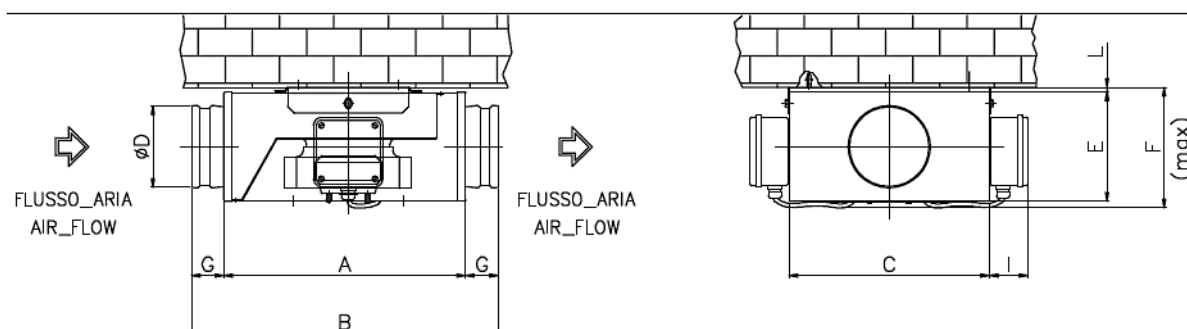

Afmetingen	100 t/m 315
Motor (standaard)	Buitenpool motor IP44, 230/1/50
Capaciteit	t/m 1.600 m ³ /h
Druk	t/m 500 Pa
Regeling	Trafo regeling
Extra	Aansluitdoos IP55 gemonteerd op behuizing
Accessoires	Dempers / Heaters / Roosters / Kleppen / Snelheidsregelaars

Model	Capaciteit max. (m ³ /h)	100 Pa m ³ /h	200 Pa m ³ /h	400 Pa m ³ /h	Druk max. (Pa stat.)	Motor (kW)	In max. (A)
100	270	220	140	-	340	0,06	0,23
125	330	260	170	-	350	0,06	0,23
150	410	330	220	-	350	0,06	0,23
200	650	560	430	50	420	0,15	0,49
250	1.050	900	720	280	530	0,20	0,65
315	1.150	990	810	450	650	0,35	1,14

Maatindicatie VN-Mini Box

MODELLI / MODELS 100 / 125 / 150

MODELLI / MODELS 200 / 250 / 315

	A	B	C	D	E	F	G	I	L
100	433	510	307	99	167	-	40	-	10
125	433	510	307	124	167	-	40	-	10
150	433	510	307	150	187	-	40	-	10
200	503	580	373	198	233	260	40	60	10
250	503	610	373	247	283	310	55	60	10
315	503	610	423	314	343	370	55	60	10