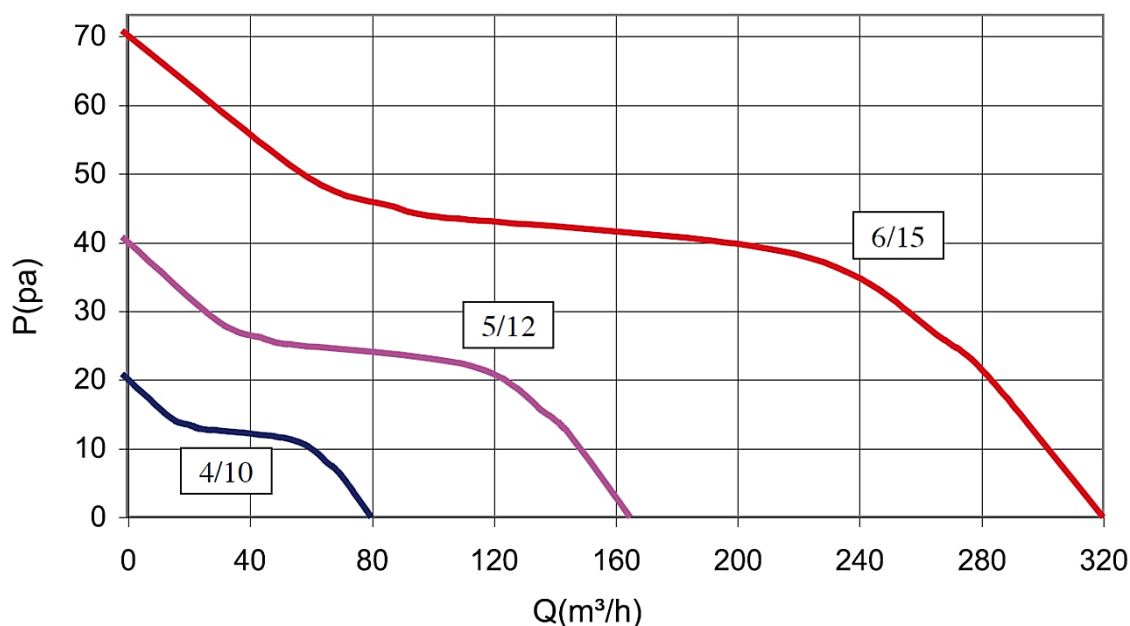

Afmetingen	4/12 5/12 6/15
Motor (standaard)	Inductie motor, 230/1/50
Capaciteit	t/m 320 m ³ /h
Druk	t/m 70 Pa
Regeling	Trafo regeling
Extra	Model (TIMER) instelbaar van 3 tot 25 minuten
Accessoires	Snelheidsregelaars, roosters, kleppen

230/1/50

Model	Capaciteit max. (m ³ /h)	Druk max. (Pa stat.)	Motor (W)	dB (A)
JET 4/10	80	20	39	39
JET 4/10 TIMER	80	20	39	39
JET 5/12	165	40	43	43
JET 5/12 TIMER	165	40	43	42
JET 6/15	320	70	50	50
JET 6/15 TIMER	320	70	50	50

CURVES

Maatindicatie VN-JET

	A	B	C	D	E
JET 4/10	125	125	92	29	97
JET 5/12	150	150	102	29	118
JET 6/15	185	185	122	29	151