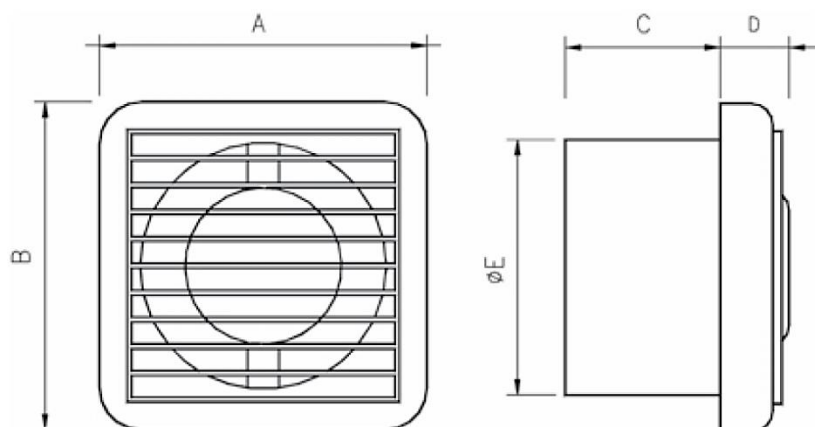

Afmetingen	4/12 5/12 6/15
Motor (standaard)	Inductie motor, 230/1/50
Capaciteit	t/m 320 m ³ /h
Druk	t/m 70 Pa
Regeling	Trafo regeling
Extra	Model (TIMER) instelbaar van 3 tot 25 minuten
Accessoires	Snelheidsregelaars, roosters, kleppen

CURVES

Maatindicatie VN-JET

	A	B	C	D	E
JET 4/10	125	125	92	29	97
JET 5/12	150	150	102	29	118
JET 6/15	185	185	122	29	151