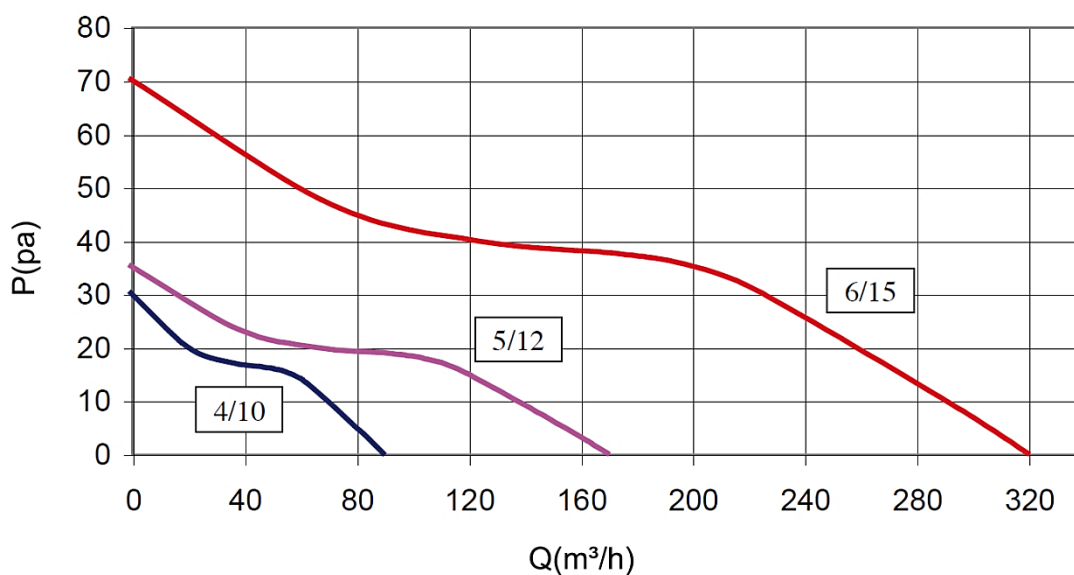

Afmetingen	4/12 5/12 6/15
Motor (standaard)	Inductie motor, 230/1/50
Capaciteit	t/m 320 m ³ /h
Druk	t/m 70 Pa
Regeling	Trafo regeling
Extra	Ventilator voor inbouw in muur, kanaal of wand
Accessoires	Snelheidsregelaars, roosters, kleppen

230/1/50

Model	Capaciteit max. (m ³ /h)	Druk max. (Pa stat.)	Motor (W)	dB (A)
INWALL 4/10	90	30	14	38
INWALL 5/12	170	35	18	44
INWALL 6/15	320	70	40	51

CURVES

Maatindicatie VN-INWALL

	A	B
INWALL 4/10	92	97
INWALL 5/12	97	119
INWALL 6/15	125	151