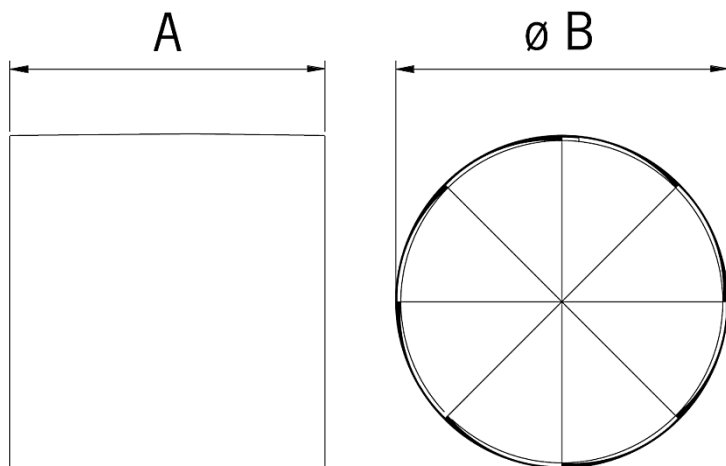

Afmetingen	4/12 5/12 6/15
Motor (standaard)	Inductie motor, 230/1/50
Capaciteit	t/m 320 m ³ /h
Druk	t/m 70 Pa
Regeling	Trafo regeling
Extra	Ventilator voor inbouw in muur, kanaal of wand
Accessoires	Snelheidsregelaars, roosters, kleppen

230/1/50

Model	Capaciteit max. (m ³ /h)	Druk max. (Pa stat.)	Motor (W)	dB (A)
INWALL 4/10	90	30	14	38
INWALL 5/12	170	35	18	44
INWALL 6/15	320	70	40	51

CURVES

Maatindicatie VN-INWALL

	A	B
INWALL 4/10	92	97
INWALL 5/12	97	119
INWALL 6/15	125	151