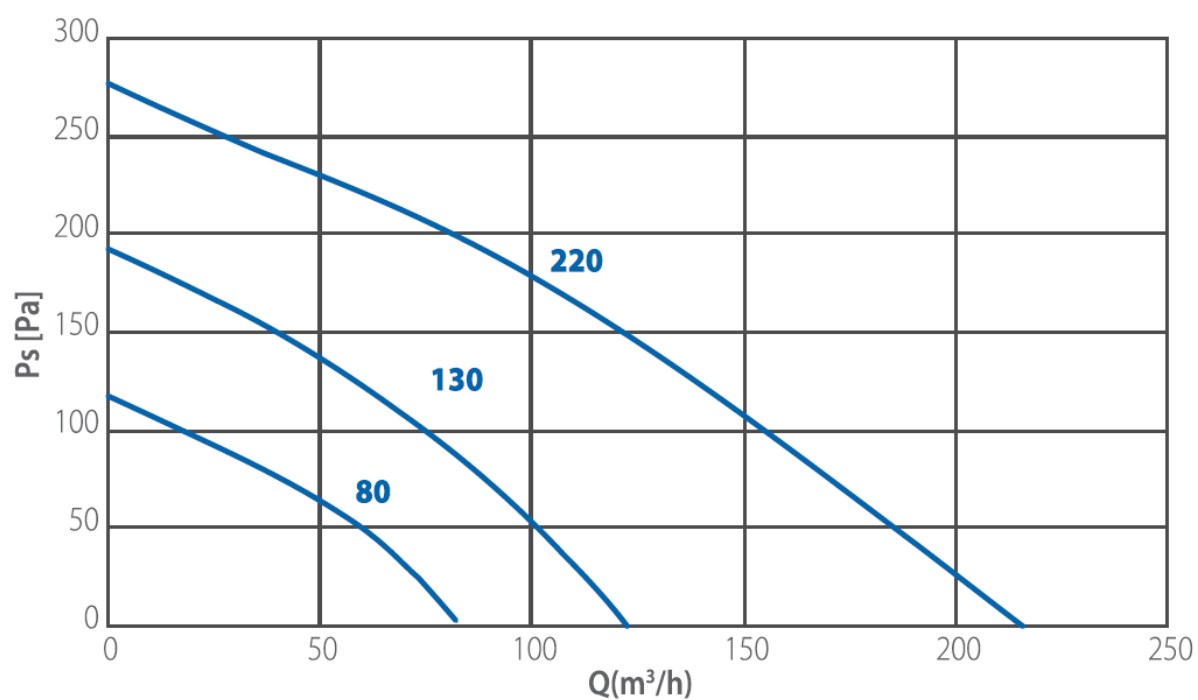

230/1/50

Model	Capaciteit max. (m³/h)	Druk max. (Pa stat.)	Motor (W)	dB (A)
CENTRY 80	80	108	23	39
CENTRY 130	130	177	29	44
CENTRY 220	214	275	29	50

CURVES