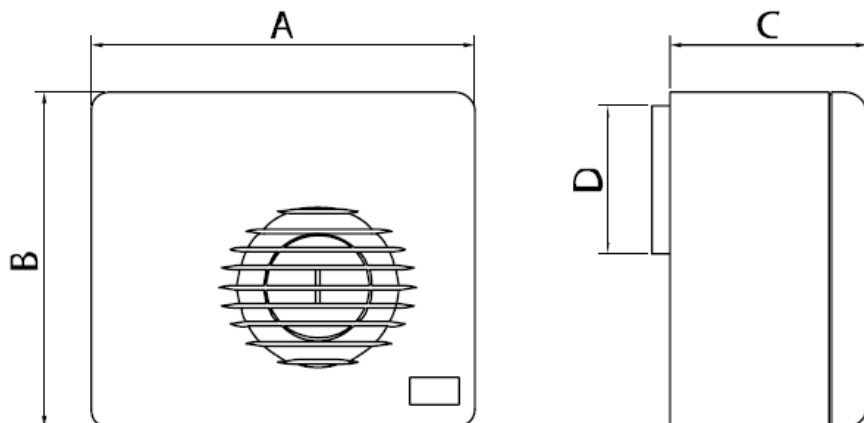

Maatindicatie VN-CENTRY