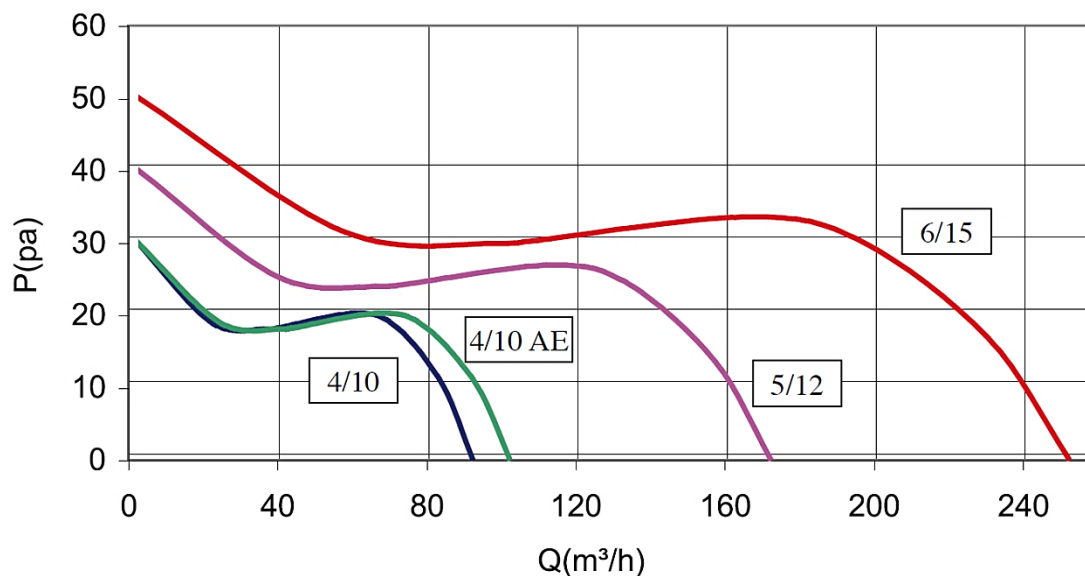

230/1/50

Model	Capaciteit max. (m³/h)	Druk max. (Pa stat.)	Motor (W)	dB (A)
AXY 4/10	90	30	11	39
AXY 5/12	170	40	15	42
AXY 6/15	250	50	25	49
AXY 4/10 TIMER	90	30	11	39
AXY 5/12 TIMER	170	40	15	42
AXY 6/15 TIMER	250	50	25	49
AXY 4/10 AE	100	30	11	39
AXY 4/10 AE TIMER	100	30	11	39

CURVES