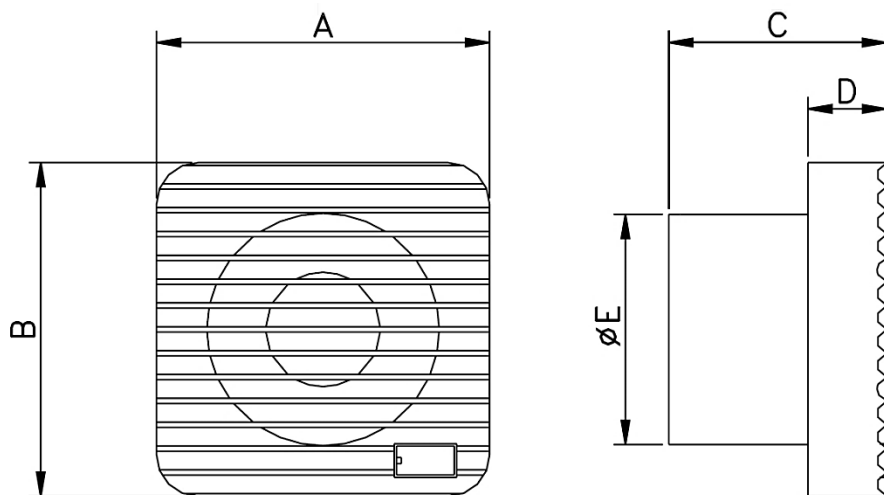

Maatindicatie VN-AXY